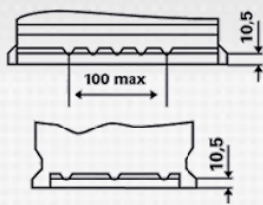

SILVER DYNAMIC AGM

Belangrijkste voordelen

Gefabriceerd in Duitsland in de grootste AGM-productiefaciliteit ter wereld.

Gepatenteerd PowerFrame® rooster voor betrouwbaar startvermogen, snel opladen en corrosiebestendig.

Hoge diepontladingscapaciteit

Geschikt voor alle auto's met start-stop-systeem – start sneller, werkt harder, gaat langer mee (onderdeel van het OE-ontwerp voor de grootste brandstofbesparing in start-stop-systemen).

Meer informatie vindt u op www.varta-automotive.com

BESTELINFORMATIE

Europees Type Nr. (ETN):	560 901 068
Artikelnummer:	560 901 068 D85 2
Kort nr.:	D52
Streepjescode:	4016987144497
UK code:	027AGM
Verpakkingseenheid:	1
Aantal per pallet:	57

TECHNISCHE INFORMATIE

Spanning [V]:	12	Bodembevest:	B13
Batterij capaciteit [Ah]:	60	Schakelschema:	0
Koudstartstroom EN [A]:	680	Pooluitvoering:	1
Lengte [mm]:	242	Buitenafmetingen:	H5/LN2
Breedte [mm]:	175	Gewicht gevuld en geladen:	17,5
Hoogte [mm]:	190		

B13

0